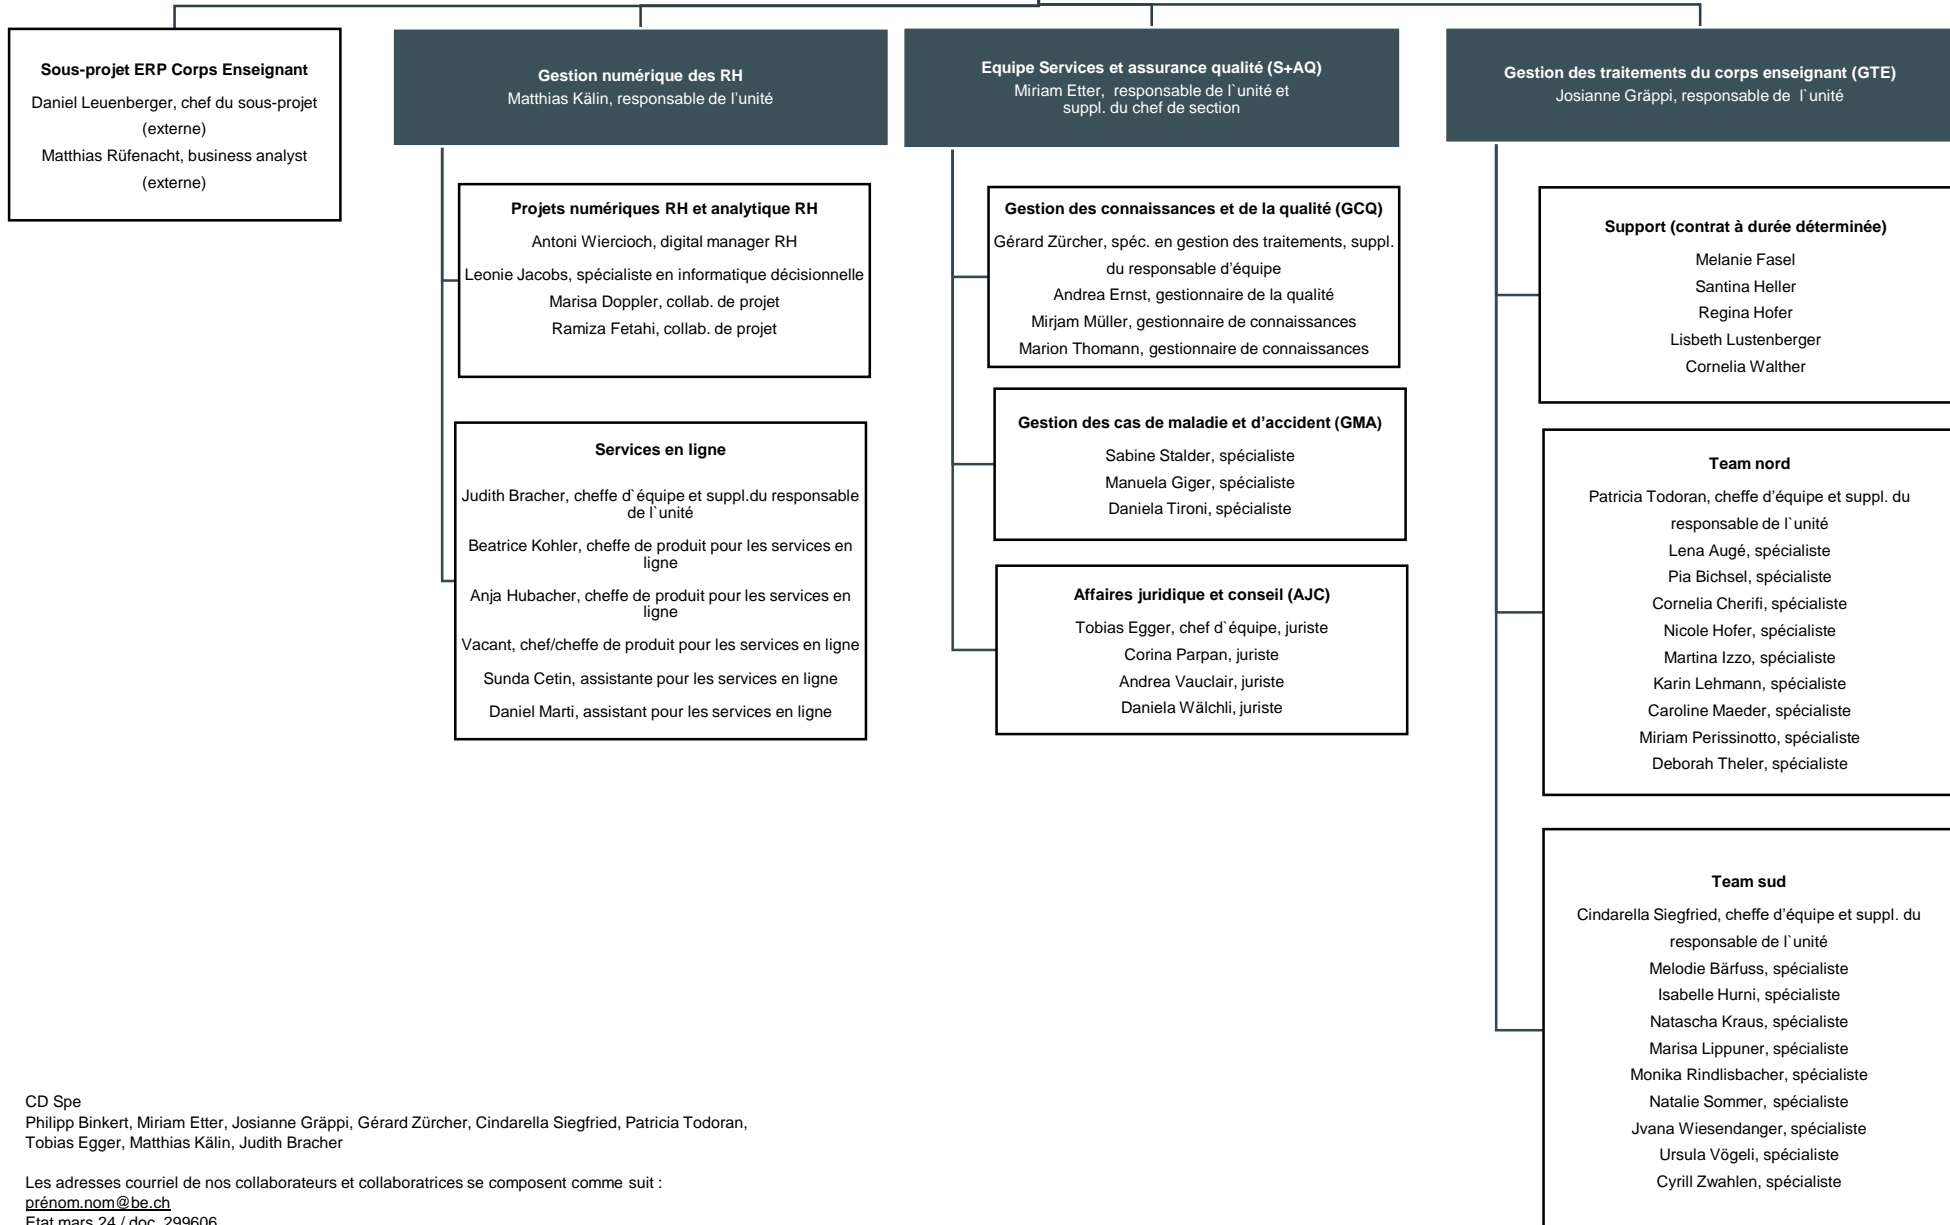

**Direction de l'instruction publique et de la culture**  
**Office des services centralisés**

**Section du personnel (Spe)**  
Philipp Binkert, chef de section

CD Spe  
Philipp Binkert, Miriam Etter, Josianne Gräppi, Gérard Zürcher, Cindarella Siegfried, Patricia Todoran,  
Tobias Egger, Matthias Kälin, Judith Bracher